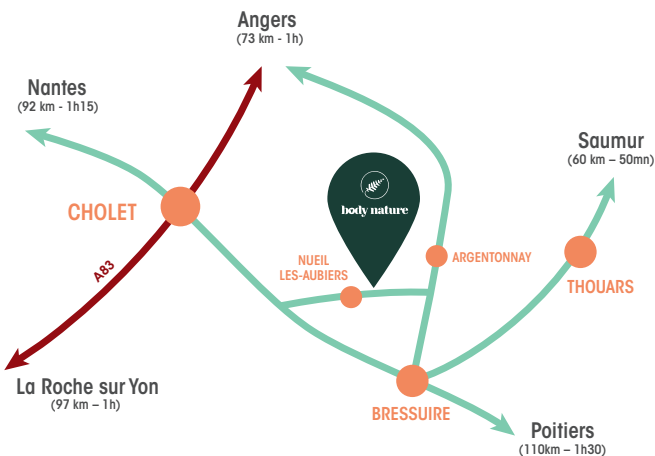

Tarifs

	Adulte	Enfant (6 à 14 ans)	Enfant moins de 6 ans
Visite guidée (1h30)*	4€	2€	Gratuit
Visite + Atelier soin des mains (1h30)	7€	7€	-
Jeu de piste (1h)	3,50€	2€	Gratuit

* Visite guidée offerte pour les clients accompagnés d'une Conseillère Body Nature

Paiements

Chèque

CB

Espèces

Services

Parking • Espace pique-nique • Location de salles
Accessible pour les personnes à mobilité réduite.
Animaux non admis

Contact

49 Route de Saint Clémentin - La Vacherasse
79250 Nueil Les Aubiers

05 49 65 66 18
contact@odyssee-nature.fr

www.odyssee-nature.fr

Laboratoire Science et Nature - SAS au capital de 270000€ - RCS Niort 79 - N° TVA Intracom FR14343015798 - Photos non contractuelles - Studio graphique Laboratoire Science et Nature - Imprimé en France sur du papier 100% PEFC - Merci de ne pas jeter sur la voie publique - 03 1695

body nature

L'ESTIME DE L'ÊTRE