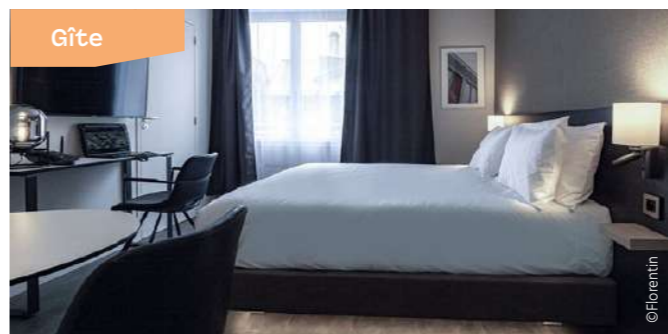

Gîte

FIVE RESORT***
CHOLET

Nathalie BOURREAU & Jean-Michel FLORENTIN
4 rue des Bons Enfants
49300 CHOLET
06 13 80 80 22 - 06 89 41 18 45
5resortcholet@gmail.com
five-resort.fr

€ Nuitée dès 73.00€
Semaine dès 301.00€
5 gîtes / 5 x 2 personnes
à 25 min. du Puy du Fou

Icons: Wifi, Pets, Parking, etc.