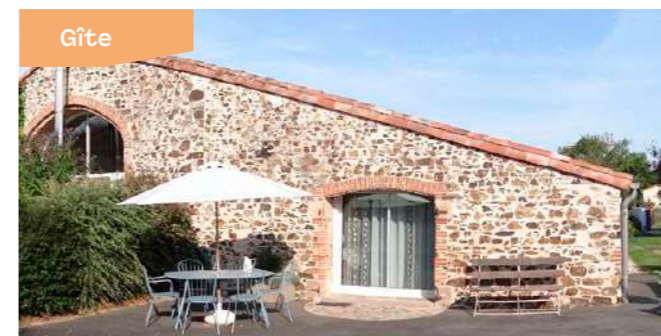

- € Nuitée dès 140,00€
Semaine dès 490,00€
- 🏠 1 gîte / 10 personnes
- 📍 à 35 min. du Puy du Fou
- 📶 📶 📶 📶 📶

Gîte

GÎTE DU GRAND MARPALU***

MAZIÈRES-EN-MAUGES

Chantal & Marc LEGEAY
Le Grand Marpalu
49280 MAZIÈRES-EN-MAUGES
02 41 64 47 54 - 06 47 67 89 63
marc.legeay@gmail.com