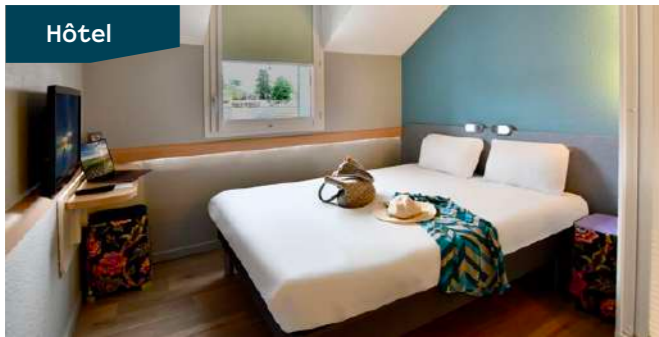

Hôtel

LE CORMIER 9** CHOLET

2 rue Monge
49300 CHOLET
02 41 62 46 24
contact@hotel-le-cormier9.fr
hotel-le-cormier9.fr

- € Nuitée dès 50.00€
- 🚗 15 chambres
- 📍 à 20 min. du Puy du Fou
- 📶 🐾 🅅

Hôtel

IBIS BUDGET CHOLET CENTRE** CHOLET