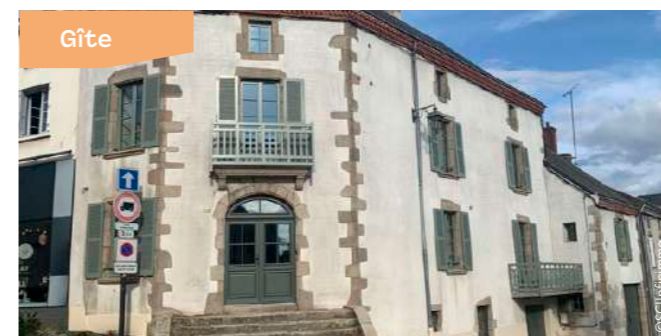

- € Nuitée dès 140,00€
Semaine dès 490,00€
- 🏠 1 gîte / 10 personnes
- 📍 à 35 min. du Puy du Fou
- 📶 📶 📶 📶 📶

Gîte

GÎTE DU GRAND MARPALU***

MAZIÈRES-EN-MAUGES

Chantal & Marc LEGEAY
Le Grand Marpalu
49280 MAZIÈRES-EN-MAUGES
02 41 64 47 54 - 06 47 67 89 63
marc.legeay@gmail.com

- € 2 nuits dès 189,00€
Semaine dès 475,00€
- 🏠 1 gîte / 6 personnes
- 📍 à 35 min. du Puy du Fou
- 📶 📶 📶 📶 📶

Gîte

LES LOGIS DE L'OUMOIS

MAULÉVRIER

Famille BEAUDOIN
L'Oumois
49360 MAULÉVRIER
06 26 93 93 45 - 06 03 12 66 26
info@logisdeloumois.com
logisdeloumois.com

- € Nuitée dès 70,00€
Semaine dès 395,00€
- 🏠 2 gîtes / 4-6 personnes
- 📍 à 35 min. du Puy du Fou
- 📶 📶 📶 📶 📶

Gîte

LA MAISON COLBERT

MAULÉVRIER

Grégory GICQUEL & Christophe ALLARD
10 place du Château Colbert
49360 MAULÉVRIER
06 32 15 88 85
scinfinimmo@gmail.com