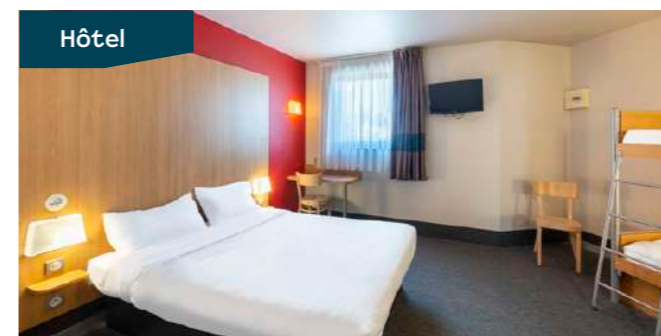

Hôtel

B&B CHOLET SUD**

CHOLET
4 place Michel Ange
49300 CHOLET
08 92 78 80 34
bb_4119@hotelbb.com
hotel-bb.com

- € Nuitée dès 65.00€
- 56 chambres
- à 25 min. du Puy du Fou
- Wifi, Animaux, P