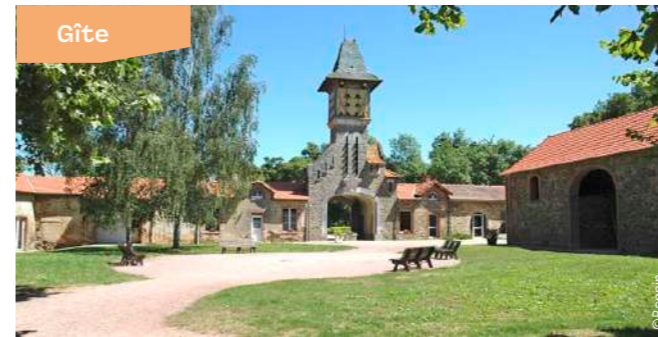

LE PIGEONNIER DE TIRPOIL**

MONTILLIERS
Catherine BEAUMONT & Marylène MAUGIN
Allée des Lauriers - Tirpoil
49310 MONTILLIERS
02 41 56 10 83 - 07 70 50 26 01
contact@leparcdetirpoil.com
leparcdetirpoil.com

- € 2 nuits dès 200.00€
  Semaine dès 450.00€
- 🏠 1 gîte / 8 personnes
- 📍 à 50 min. du Puy du Fou,
  35 min. de Cholet et de Saumur
- 📶 📺 🚗 🚰 🚶

Gîte