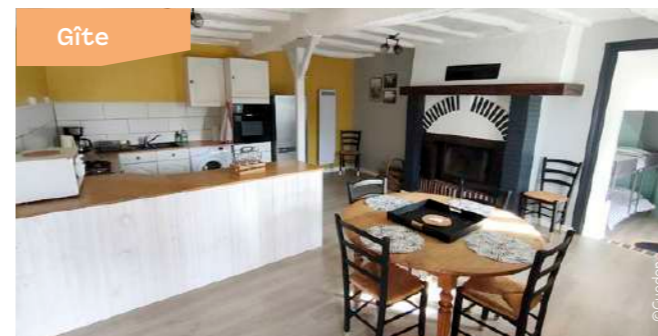

- € Nuitée dès 90.00€
- 🏠 4 gîtes / 4, 6, 8 et 8 personnes
- 📍 à 50 min. du Puy du Fou,
30 min. de Cholet et de Saumur
- 📶 📺 🚗 🚰 🚶

Gîte

L'AUTRE MAISON

TRÉMONT
Charley & Corentin GUÉDON-MENANTEAU
14 rue des Lavandières
Lieu-dit Lucet
TRÉMONT
49310 LYS-HAUT-LAYON
06 66 16 04 81
charley.guedon@gmail.com