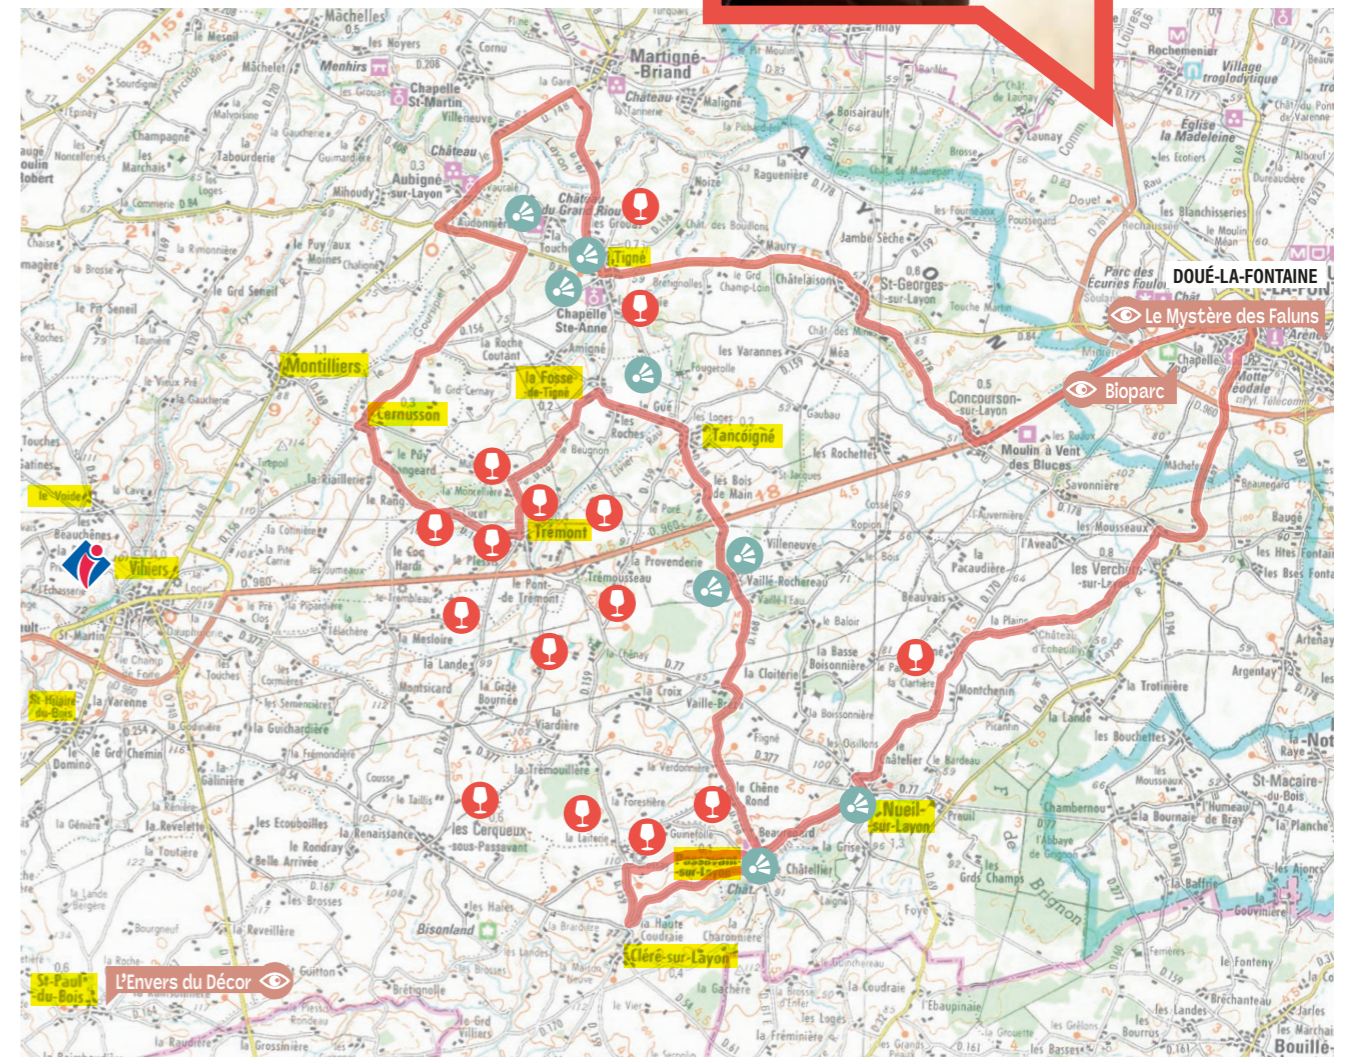

- Route des Vins Val de Loire
- Vignerons partenaires Cf. pages 68 à 70
- Sites de visite
- Panorama / Curiosité

1,5 km

Carnet d'adresses Alimentaire

Retrouvez la version en ligne ot-cholet.fr

Producteurs locaux