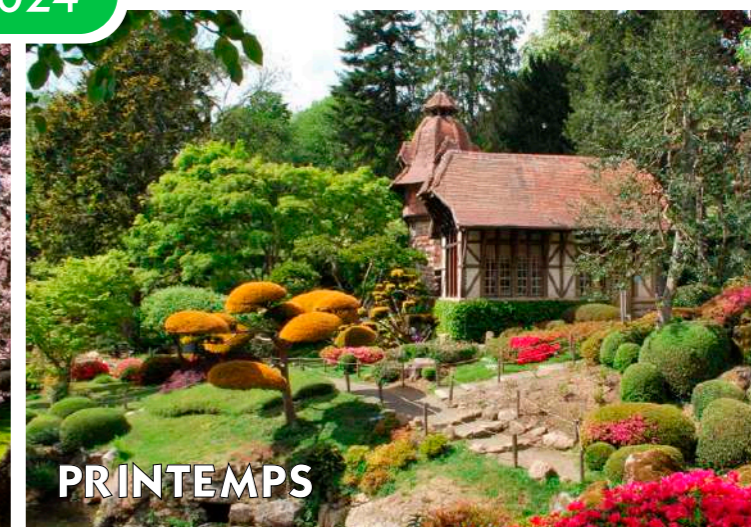

Le plus grand
**JARDIN
JAPONAIS
D'EUROPE**

Parc Oriental
DE MAULÉVRIER

DU 14 MARS AU 17 NOVEMBRE 2024

ANIMATIONS

- 14 mars au 1 avril → Hanami
- 4 et 5 mai → Les journées des enfants
- 8 et 9 juin → Thés du Japon
- 6 et 7 juillet → Kamisplay
- 4 août → Peintres au Jardin
- 14 et 15 septembre → Salon National du Bonsaï
- 6 octobre → Les Musicales
- 26 oct. au 17 nov. → Momiji