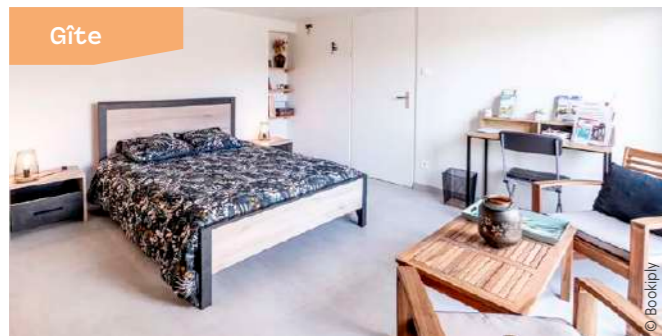

Gîte

LE CHEVALLERIE**

SAINT-CHRISTOPHE-DU-BOIS

Alain SAVARY
13 rue des Templiers
49280 SAINT-CHRISTOPHE-DU-BOIS
06 23 23 40 85
savalsy@free.fr
lachevallerie.vacation-bookings.com

- € Nuitée dès 65,00€
- 🏠 1 gîte / 4 personnes
- 📍 à 20 min. du Puy du Fou
- 📶 📶 📶 📶 📶