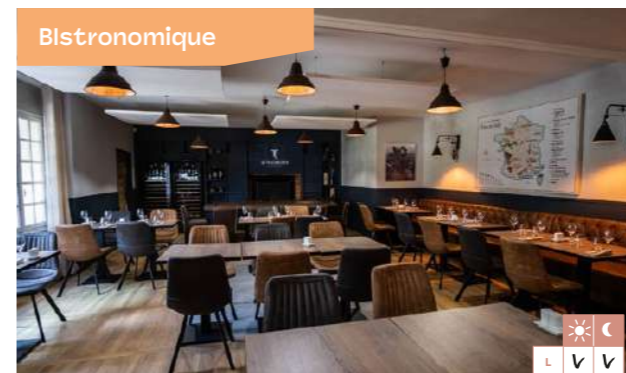

Blstronomique

LA TOUCHETIÈRE
CHOLET

41 rue du Docteur Roux - 49300 CHOLET
02 41 62 55 03
contact@latouchetiere.fr
restaurant-cholet.com

L	☀	☾
M	✓	✓
M	✓	✓
J	✓	✓
V	✓	✓
S	✓	✓
D