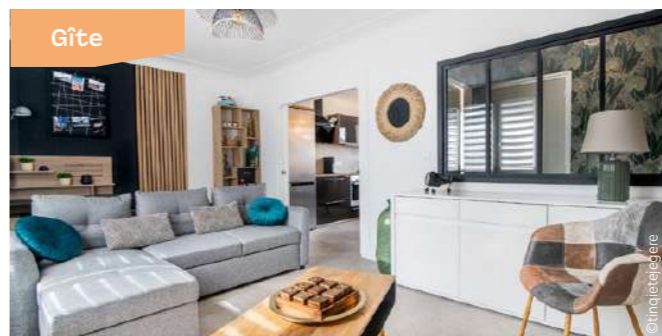

L'S-KAL 56 CHOLET

Manuela & Damien POHARDY
Géré par la conciergerie
T'inquiète je gère
56 boulevard du Maréchal Joffre
49300 CHOLET
09 52 90 99 71
hello@tktjegere.fr
tktjegere.fr

- € 2 nuits dès 140.00€
  Semaine dès 490.00€
- 🏠 1 gîte / 5 personnes
- 📍 à 25 min. du Puy du Fou
- 📶 🚰 🍷

Gîte